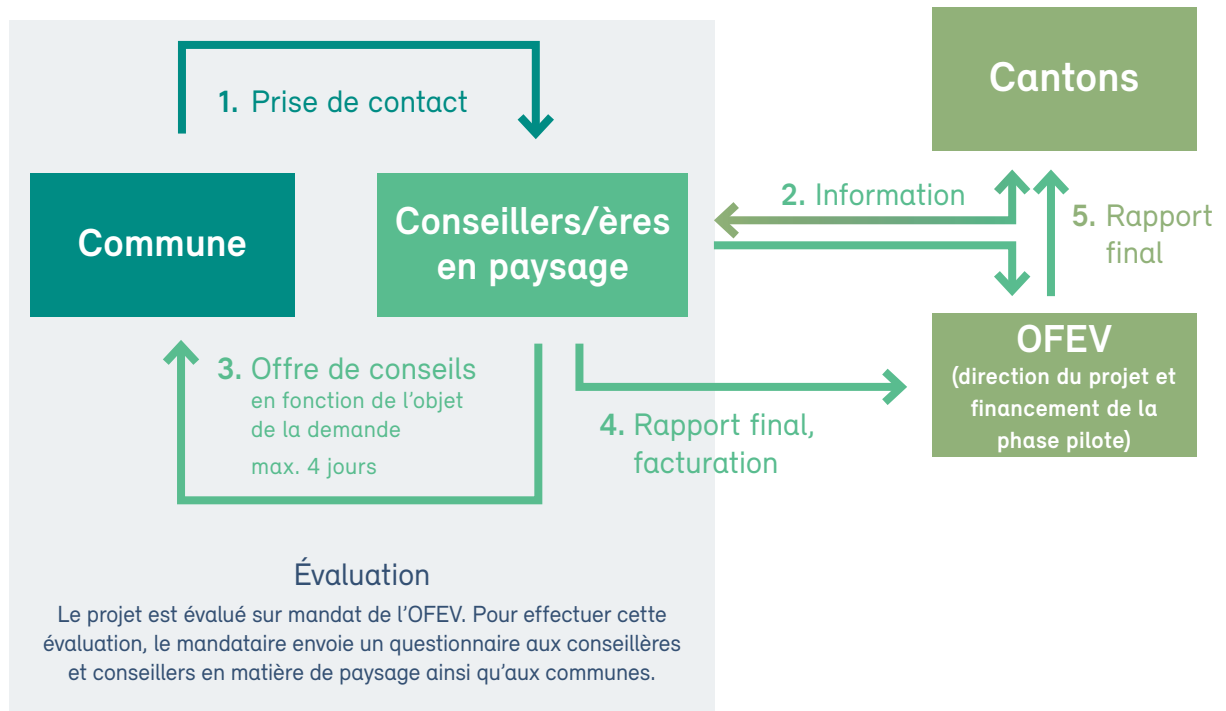

Berne, septembre 2021

Phase pilote de promotion des prestations de conseil en matière de paysage

Septembre 2021 à décembre 2023

Diverses occasions d'enrichir la qualité du paysage se présentent aux communes : la révision d'un plan de zones, l'élaboration de lignes directrices communales ou la planification d'espaces verts et ouverts, pour ne nommer que quelques exemples. Il s'agit là d'excellentes opportunités pour mettre en œuvre la Conception « Paysage Suisse ». Pour cette raison, l'Office fédéral de l'environnement (OFEV) souhaite soutenir les communes à travers un projet pilote de promotion des prestations de conseil en matière de paysage. Ce projet est mis en œuvre de 2021 à 2023 avec la collaboration des autorités cantonales compétentes, de l'Association des communes suisses, de l'Union des villes suisses et des associations professionnelles. Dès septembre 2021, les communes peuvent ainsi profiter de prestations de conseil fournies par des personnes disposant de connaissances approfondies en matière de paysage et d'expérience professionnelle dans ce domaine. Pendant la phase pilote, les prestations de conseil sont financées par l'OFEV. Une évaluation du projet déterminera si celui-ci sera poursuivi dès 2024. Vous trouverez de plus amples informations sous : www.bafu.admin.ch/conseilpaysage.

Prestation de conseil en matière de paysage : déroulement